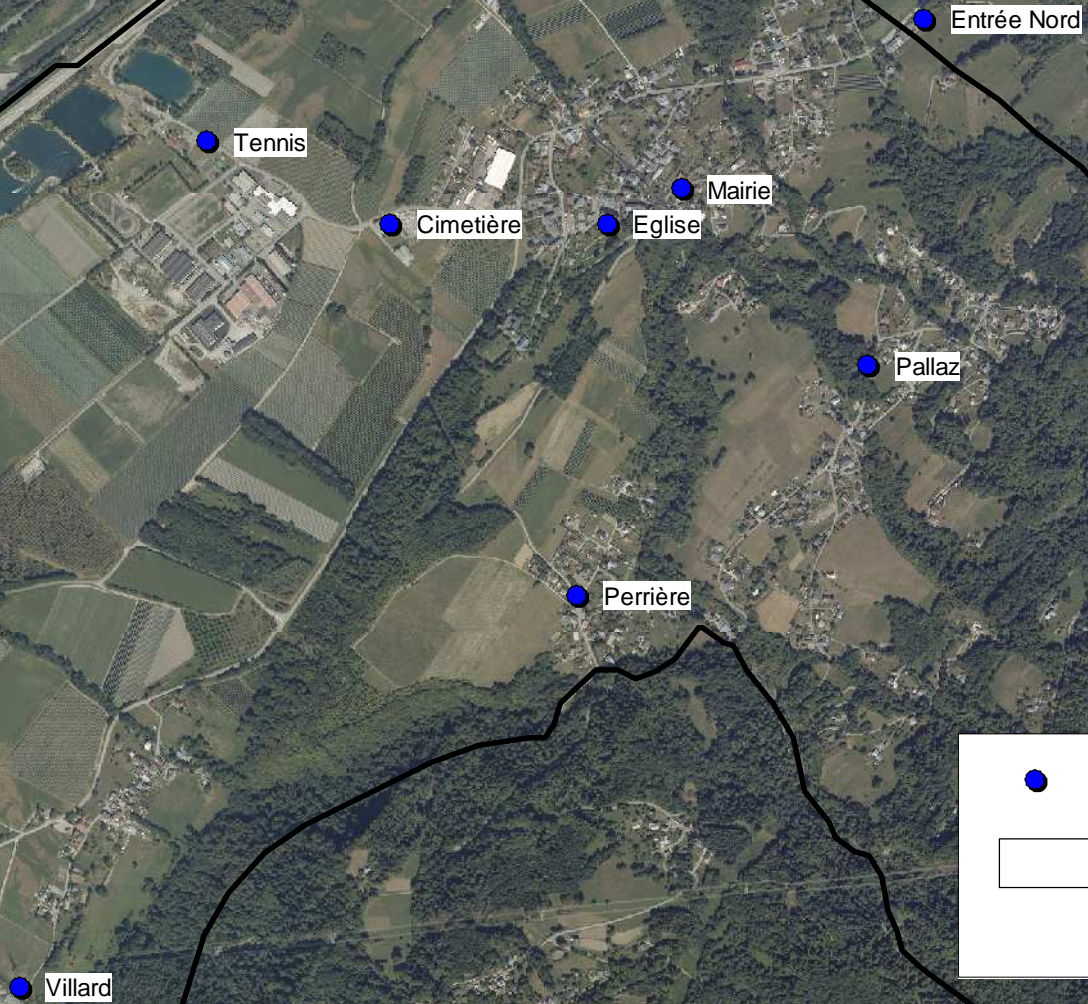

PAV Sainte Hélène Sur Isère

● PAV

▭ Limite communale

Données issues du ris 73-74
Copie et reproduction interdite
Source CCHCS
Réalisation : Arlysère GD Nov 2012